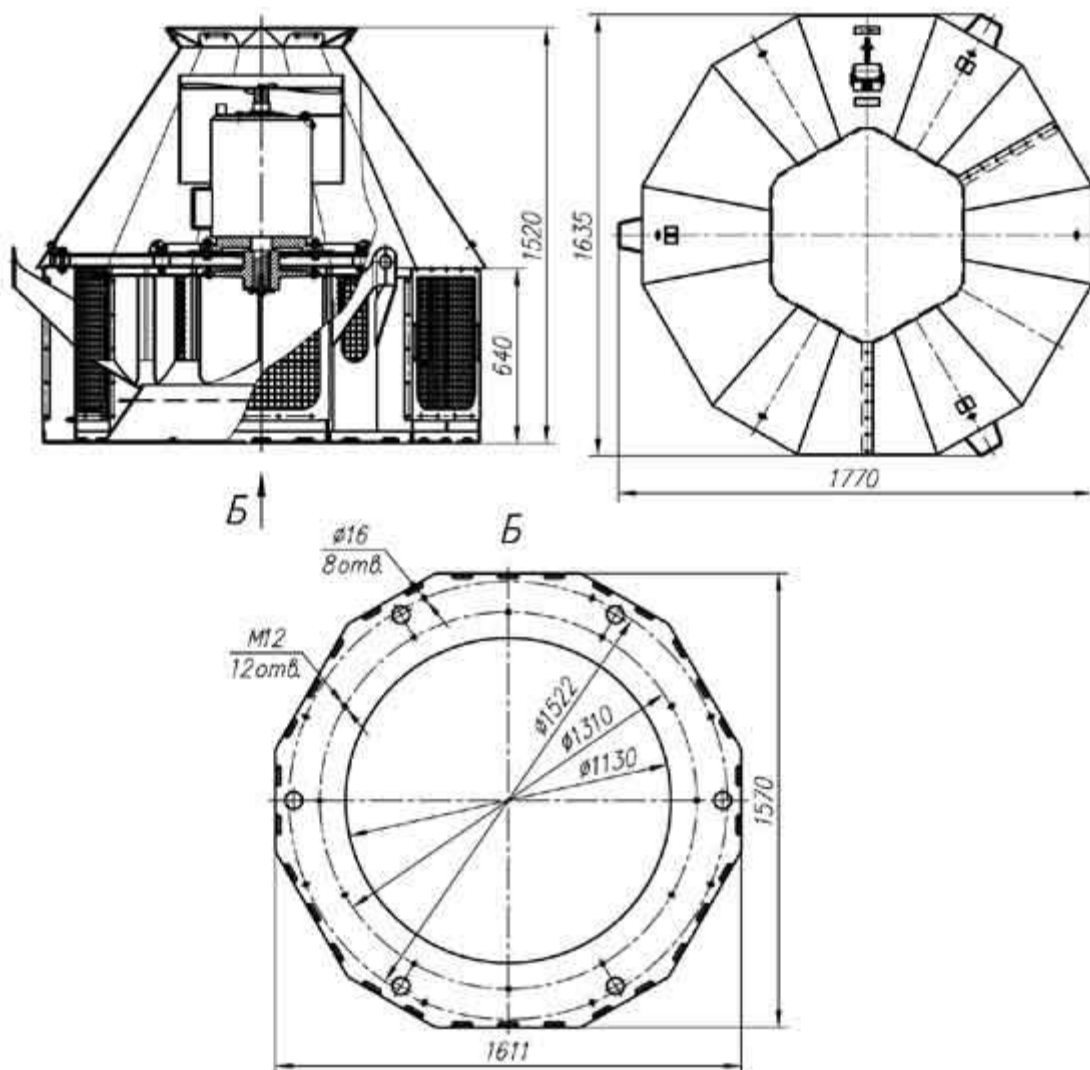

Габаритные и присоединительные размеры вентиляторов крышных ВКР-ДУ

Вентиляторы крышные ВКР №3,5-10 ДУ.

Габаритные и присоединительные размеры вентиляторов ВКР №5-8ДУ.

№ вентилятора	Размеры, мм					
	D	D	H	d	d	d
ВКР-5	500	795	735	500	772	860
ВКР-6,3	630	920	860	630	772	860
ВКР-8	800	1130	1110	800	951	1072