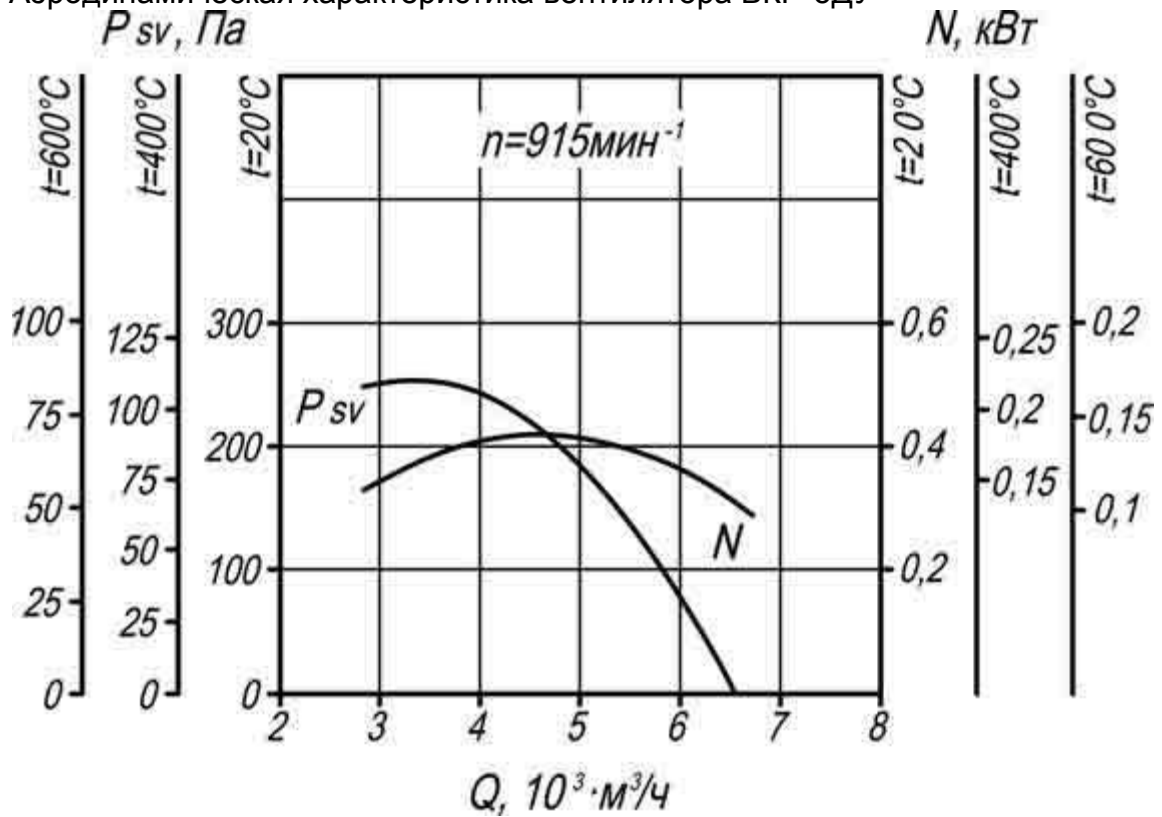

Аэродинамическая характеристика вентилятора ВКР-6,3ДУ