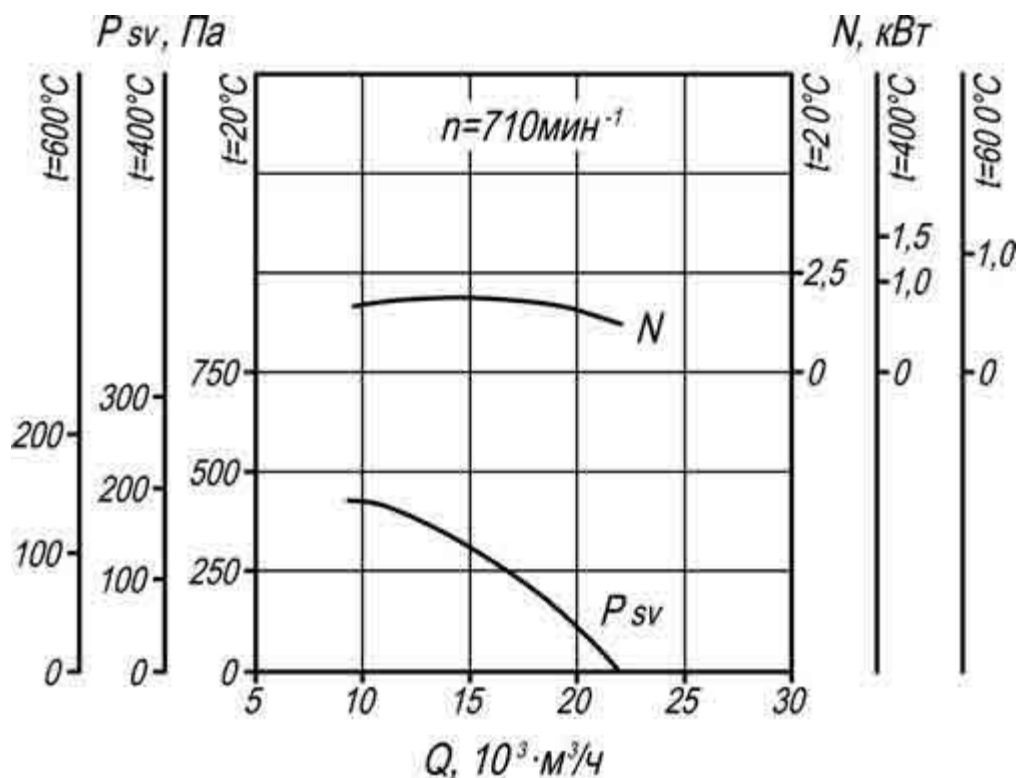

Вентилятор крышный ВКР №12,5ДУ.

Аэродинамические характеристики вентиляторов крышных ВКР-ДУ

Аэродинамическая характеристика вентилятора ВКР-5ДУ

Аэродинамическая характеристика вентилятора ВКР-6,3ДУ

Аэродинамическая характеристика вентилятора ВКР-8ДУ