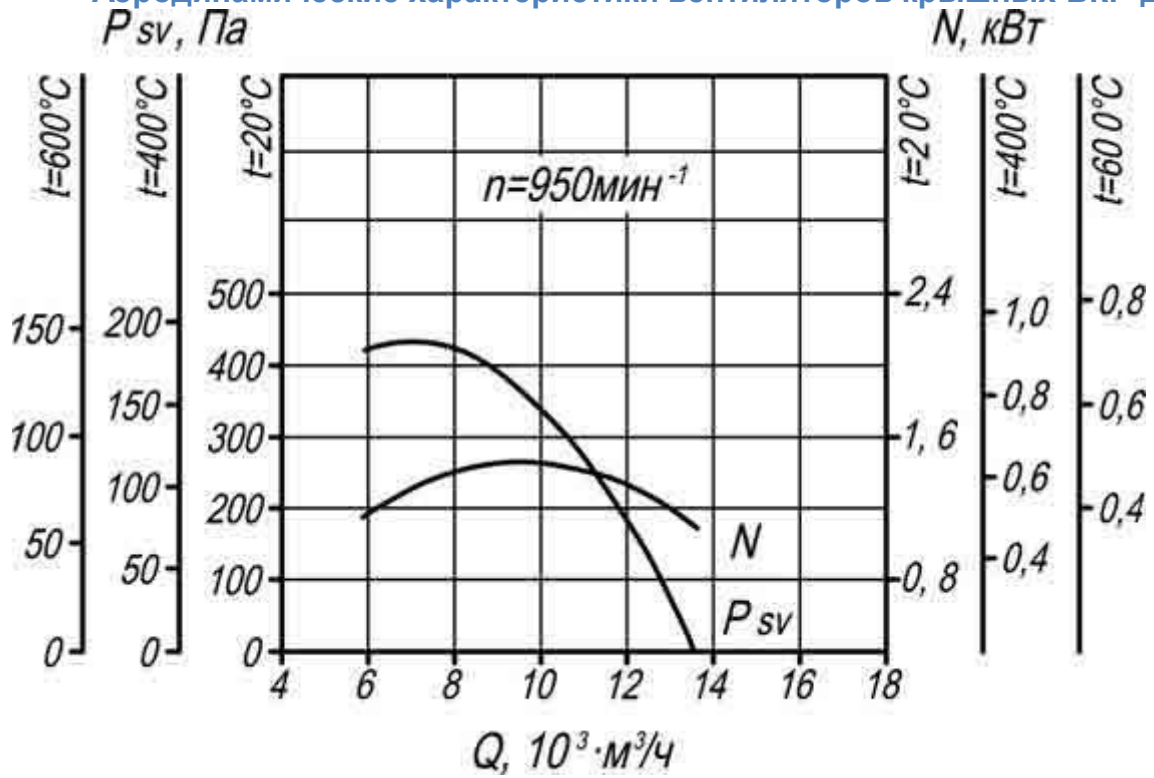

Аэродинамические характеристики вентиляторов крышных ВКР-ДУ

Аэродинамическая характеристика вентилятора ВКР-5ДУ