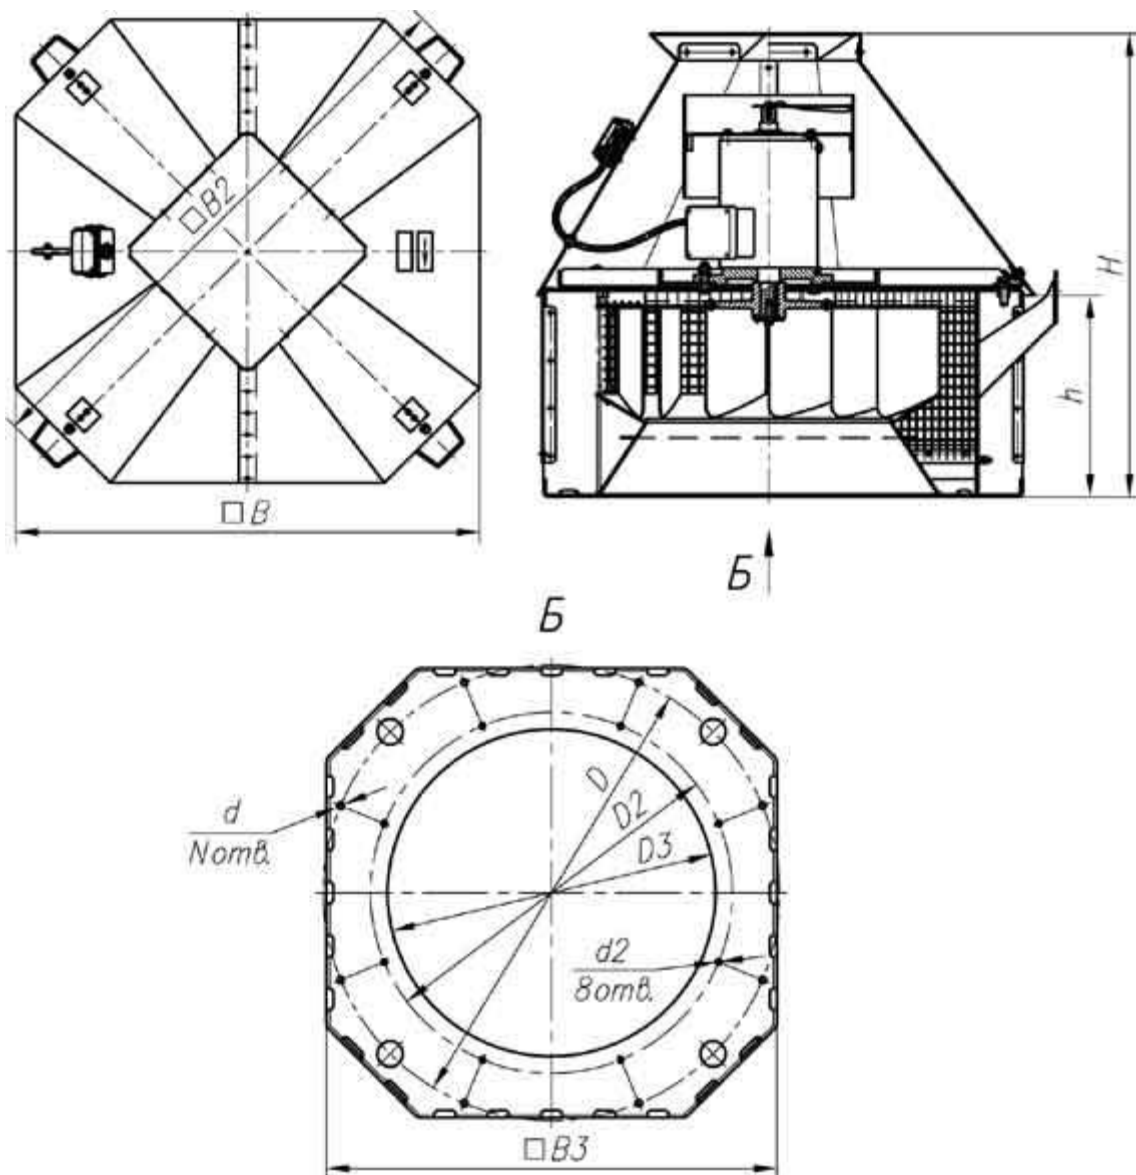

Габаритные и присоединительные размеры вентиляторов крышных ВКР-ДУ

Вентиляторы крышные ВКР №3,5-10 ДУ.

Габаритные и присоединительные размеры вентиляторов ВКР №5-8ДУ.

№ вентилятора	Размеры, мм					
	D	D	H	d	d	d
ВКР-5	500	795	735	500	772	860
ВКР-6,3	630	920	860	630	772	860
ВКР-8	800	1130	1110	800	951	1072