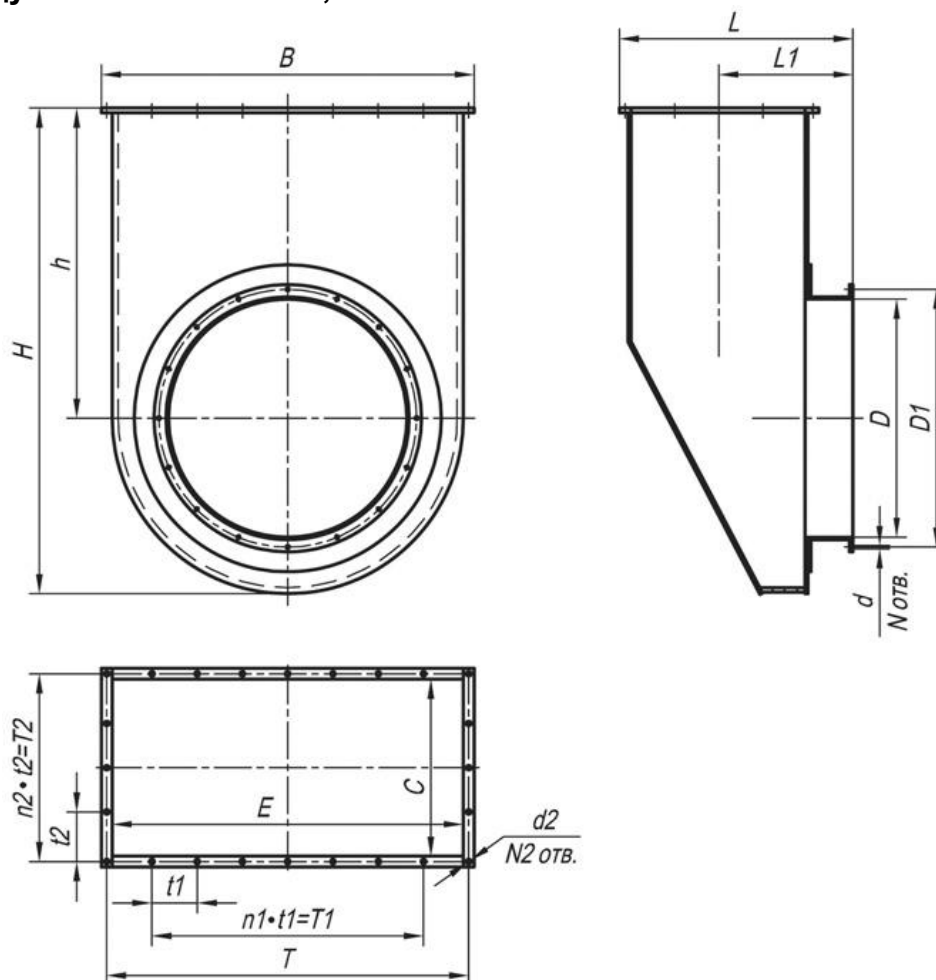

Карман всасывающий – это механическое устройство, которое состоит из металлического корпуса, с круглым заборным отверстием с одного конца и фланцевым патрубком – с другого. Наружная стенка кармана укреплена оребрением. Корпус изделия изготовлен из обыкновенной углеродистой стали, покрытой защитным лакокрасочным слоем.

Всасывающий карман выполняет свою предохраняющую функцию посредством сил гравитации. Крупные элементы попадают в заборное отверстие и падают на дно всасывающего кармана. Там они скапливаются, пока всасывающий карман не будет очищен.

Варианты изготовления карманов всасывающих концерна «Медведь» насчитывают 8 исполнений. Широкий типоразмерный ряд и большой выбор присоединительных размеров агрегата позволяет подобрать оптимально подходящее устройство. Учитывая тот факт, что карман – это всего лишь металлоконструкция, к его эксплуатации не предъявляются какие-либо ограничения по эксплуатации. Они могут использоваться в составе центробежных вентиляторов тягодутьевых или дымососных машин.

Габаритные и присоединительные размеры карманов всасывающих для тягодутьевых машин №6,3-21